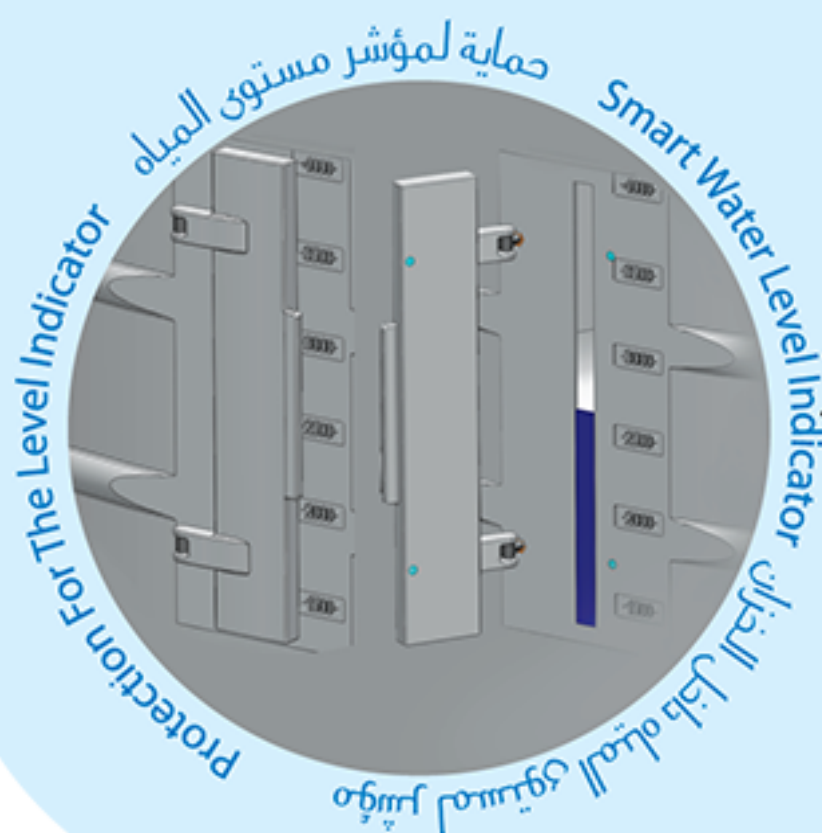

نحن نهتم ... We Care

Locked Cover غطاء قابل للقفل

HEALTHY WATER STORAGE

Multi Layers for more Strength and Protection

متعدد الطبقات لقوة و حماية اكبر

Zero Drain System

امكانية افراغ الخزان حتى الصفر

Coming Soon